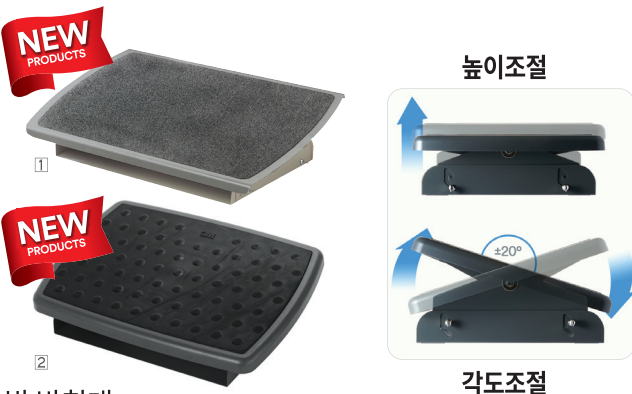

## 자세를 바꾸는 인체공학 디자인

### 노트북용 받침대

• 바른 자세를 유지시켜주는 눈 높이에 최적화된 설계

	구분	사이즈	포장단위	바코드	가격
①	LS85B	25.9 x 26.4 x 15.8cm	1	8806080048756	42,900원
②	LX550	20.9 x 20.3 x 24.1cm	4	021200530401	28,000원

### 모니터용 받침대

• 최대 13.9cm까지 3단으로 높이 조절이 가능

	구분	사이즈	포장단위	바코드	가격
	MS85B	40.6 x 30.4 x 13.9cm	1개	8806080048749	20,900원