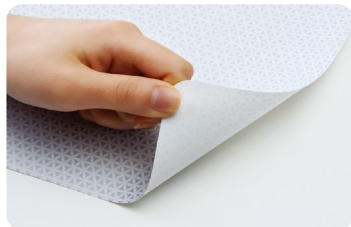

## 손목 보호용 마우스패드

• MW310LE : Battery saving design으로 무선마우스의 배터리를 최대 50% 절약

	구분	사이즈	포장단위	바코드	가격
①	MW310LE	22 x 23.3 x 1.9cm	6개	051135807101	24,200원
②	MW311-BE	25.1 x 29.9 x 2.8cm	6개	021200591785	41,600원
③	MW311-MB	25.1 x 29.9 x 2.8cm	6개	021200591808	41,600원