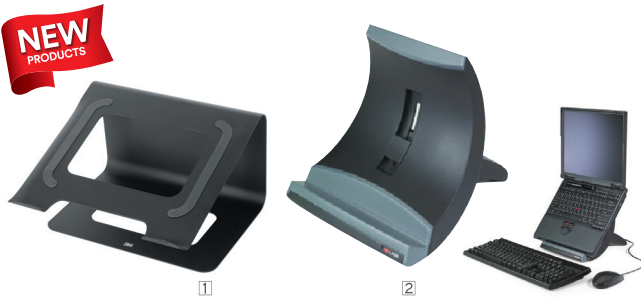

노트북용 받침대

• 바른 자세를 유지시켜주는 눈 높이에 최적화된 설계

	구분	사이즈	포장단위	바코드	가격
①	LS85B	25.9 x 26.4 x 15.8cm	1	8806080048756	42,900원
②	LX550	20.9 x 20.3 x 24.1cm	4	021200530401	28,000원